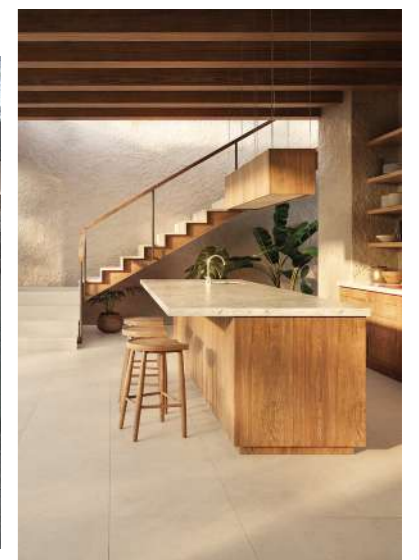

Además, Essenza incluye piezas especiales elaboradas en gres porcelánico extruido, diseñadas para resolver desafíos constructivos y ofrecer soluciones estéticas y técnicas en los proyectos más exigentes.

Essenza represents an exceptional selection of Cotto, reinterpreted through a renewed rustic proposal that aligns with the current booming ceramic trend known as Geo. This series integrates seamlessly with contemporary style, making it a versatile and popular choice in both rustic and modern settings.

The Essenza series expands design possibilities with its multi-format offering, featuring bases in various sizes that can be combined and modularised, adding dynamism and modernity to any project. Furthermore, its 20 mm thickness ensures strength and durability in outdoor spaces, making it ideal for high-traffic areas and demanding conditions.

Its carefully selected colour palette brings a contemporary character to the series, with sand tones, dark reds, greys, and anthracites. These colours, presented in a matte and natural finish, give spaces a sense of authenticity and warmth.

In addition, Essenza includes special pieces made from extruded porcelain stoneware, designed to address construction challenges and provide both aesthetic and technical solutions in the most demanding projects.