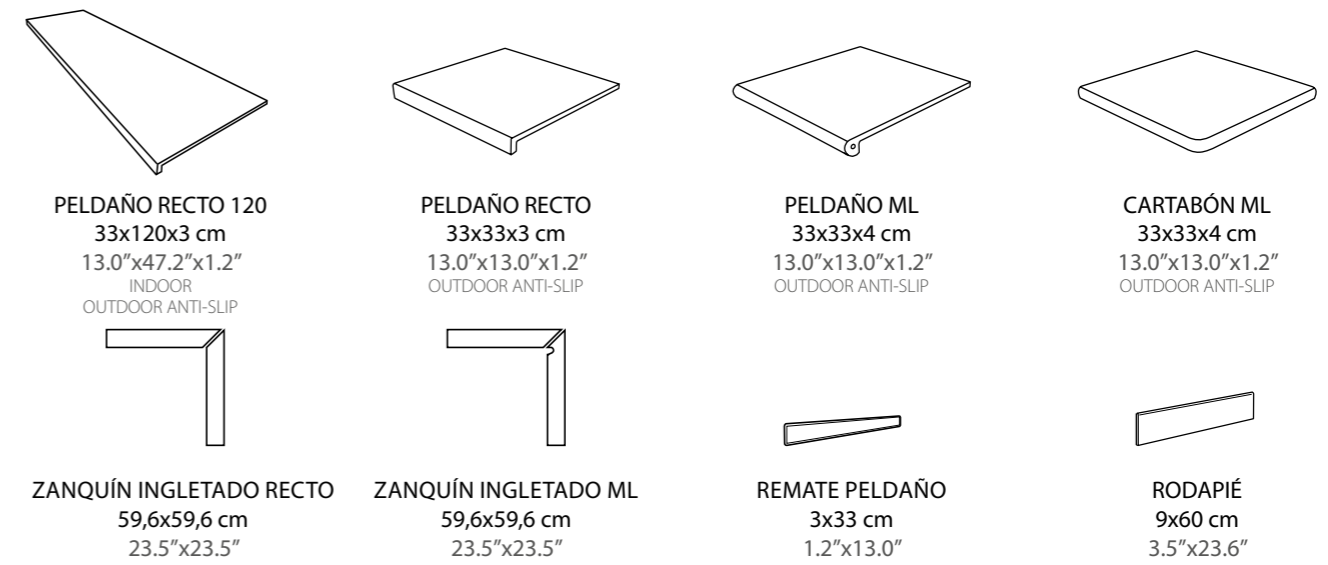

SABBIA

CRETA

RUST

GRAFITE

ESSENZA SERIE

BASES / FIELD TILES

ESCALERAS / STEPS

PISCINA / SWIMMING POOLS