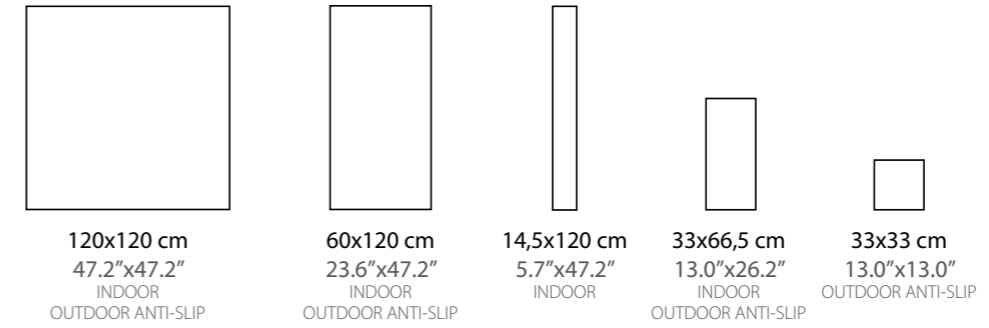

ESSENZA SERIE

BASES / FIELD TILES