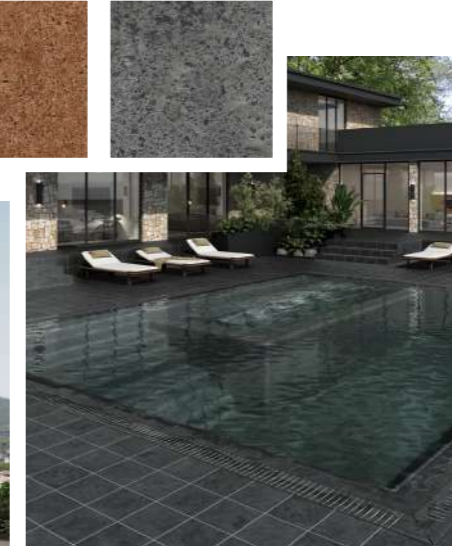

Además, Essenza incluye piezas especiales elaboradas en gres porcelánico extruido, diseñadas para resolver desafíos constructivos y ofrecer soluciones estéticas y técnicas en los proyectos más exigentes.

Essenza represents an exceptional selection of Cotto, reinterpreted through a renewed rustic proposal that aligns with the current booming ceramic trend known as Geo. This series integrates seamlessly with contemporary style, making it a versatile and popular choice in both rustic and modern settings.

The Essenza series expands design possibilities with its multi-format offering, featuring bases in various sizes that can be combined and modularised, adding dynamism and modernity to any project. Furthermore, its 20 mm thickness ensures strength and durability in outdoor spaces, making it ideal for high-traffic areas and demanding conditions.

Its carefully selected colour palette brings a contemporary character to the series, with sand tones, dark reds, greys, and anthracites. These colours, presented in a matte and natural finish, give spaces a sense of authenticity and warmth.

In addition, Essenza includes special pieces made from extruded porcelain stoneware, designed to address construction challenges and provide both aesthetic and technical solutions in the most demanding projects.